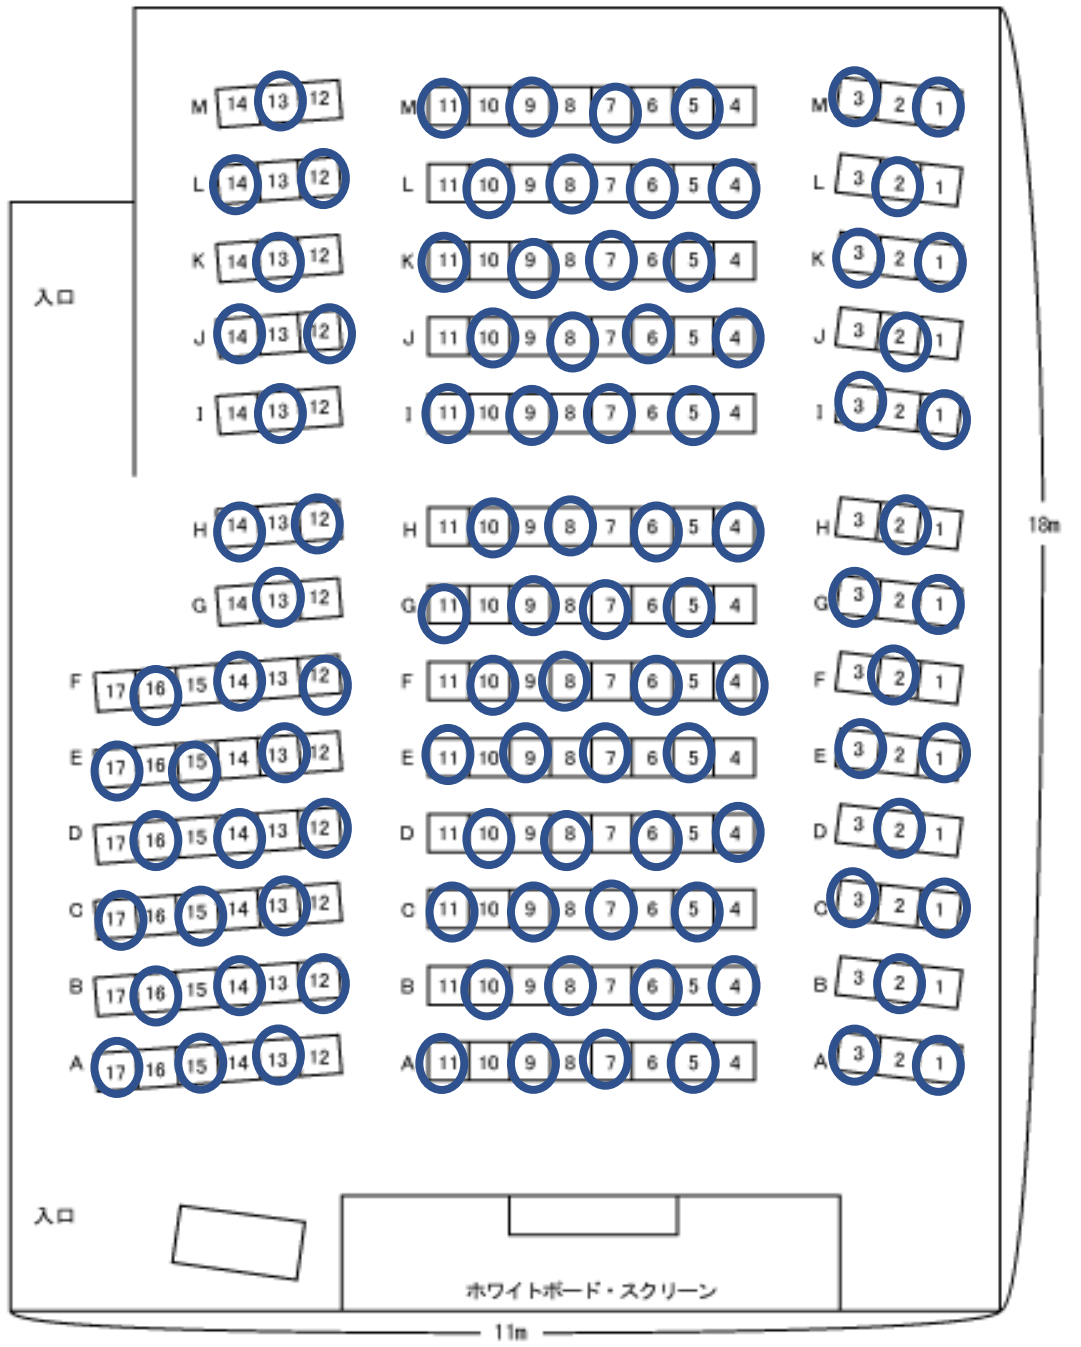

# 視 聴 覚 ホ ー ル

ホワイトボード	幅	: 3.600 mm	高さ	: 2.000 mm
スクリーン	幅	: 4.400 mm	高さ	: 2.100 mm
天井の高さ	幅	: 3.200 mm	高さ	: 2.100 mm